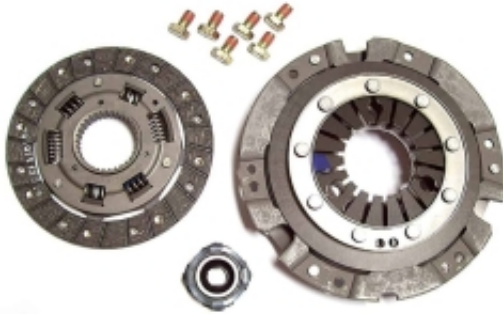

Dane aktualne na dzień: 13-03-2025 22:16

Link do produktu: <https://englishcars.pl/sprzeglo-kompletne-vert0-190mm-1275cc-a-p-397.html>

## Sprzęgło kompletne Verto, 190mm ,1275cc, A+

Cena	<b>834,00 zł</b>
Dostępność	<b>Dostępny w ofercie</b>
Czas wysyłki	<b>24 godziny</b>
Numer katalogowy	<b>GCK152MS</b>
Kod producenta	<b>GCK152MS</b>

### Opis produktu

model	MK6- MK7
roczniki	1990-1999
silniki	1275
opis	typ VERTO , tarcza 190 mm średnicy